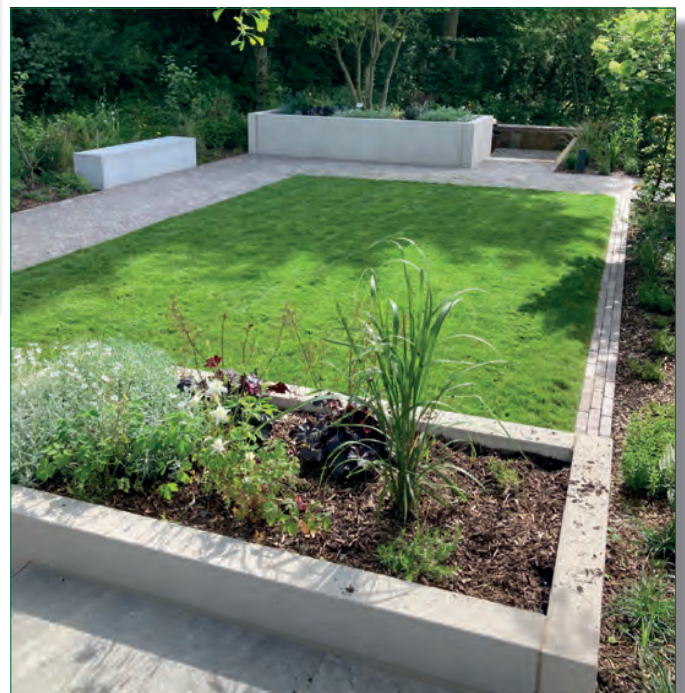

Wo sich das Leben trifft Mustergarten 40

Der unverwechselbare Charakter dieses Gartens liegt in der facettenreichen Materialauswahl. Die einerseits rustikalen Oberflächen wie Holz und Klinker und andererseits modern-eleganten Materialien wie Beton und Keramik werden in Kombination gesetzt. Die gezielte Positionierung von Hochbeeten ergibt die grundlegende Raumstruktur mit Flächen auf unterschiedlichen Höhen. Hinter jeder Ecke verbergen sich Nischen, die entdeckt werden wollen und Ebenen, die zum Verweilen einladen. Es entstehen Orte, wo sich das Leben trifft.

Als Blickfang präsentiert sich der Pool, welcher an warmen Sommertagen eine erfrischende Abkühlung verspricht. Ergänzt wird das Wasserbecken durch eine kleine Terrasse, die zum Entspannen verleitet. Ein anderer Treffpunkt wird im hinteren Gartenbereich durch eine zweite Terrasse geschaffen, die die Möglichkeit bietet, sonnige Nachmittagsstunden zu genießen oder den Tag in geselliger Runde ausklingen zu lassen.

Wer dem Trubel des Alltags entfliehen möchte, kann sich auf die Senkterrasse zurückziehen. Umrahmt von Sandsteinblöcken bietet dieser Raum Platz für viele gemütliche Stunden am Feuer.

Der ausschließlich durch geradlinige Strukturen geformte Garten wirkt keineswegs eintönig, sondern klar gegliedert. Die Vielfalt an Elementen, Materialien und Pflanzen beleben diesen Ort und werden angemessen in den Fokus gerückt. Die Beetflächen, welche die unterschiedlichen Kleinräume verbinden und den Garten komplett umschließen, sind nicht nur ganzjährig reizvoll anzusehen, sondern bieten Lebensraum für Kleintiere und Insekten.

Das Einbinden unterschiedlicher Höhen und die zahlreichen Nutzungsmöglichkeiten der verschiedenen Räume lassen einen lebendigen und einladenden Ort entstehen. Hier möchte man eintauchen, ankommen und bleiben. Der Garten wird zum Lieblingsplatz, an dem sich das Leben trifft.